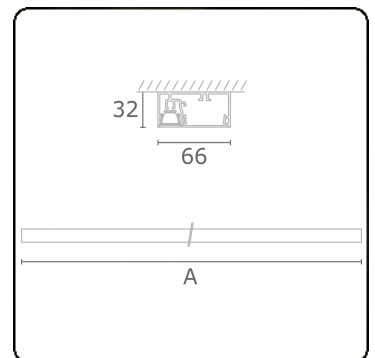

Lichttechnische Daten

UGR	<19
CIE Fluxcode	99 99 100 99 81

Abmessungen

A	2810 mm
---	---------

Bemerkungen

Decke

ENERGY

Verrijgbaar op aanvraag.