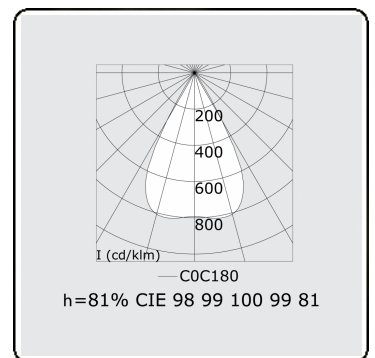

Lichttechnische Daten

UGR	<19
CIE Fluxcode	99 99 100 99 81

Abmessungen

A	2810 mm
---	---------

Bemerkungen

Decke

ENERGY

Verrijgbaar op aanvraag.