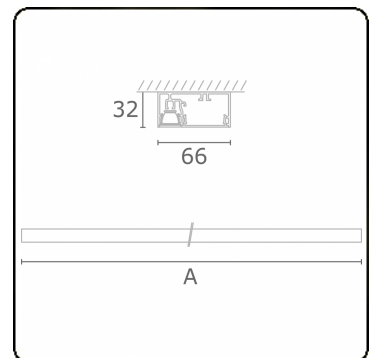

Photometric details

UGR	<19
CIE Fluxcode	99 99 100 99 81

Dimensions

A	2530 mm
---	---------

Remarks

Ceiling

ENERG

Verkrijgbaar op aanvraag.