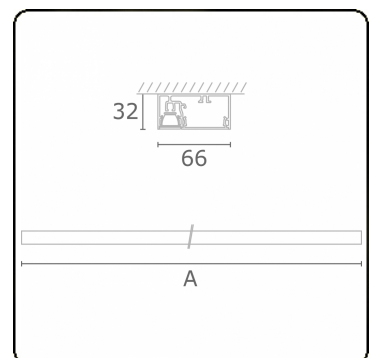

**Lichttechnische gegevens**

UGR	<19
CIE Fluxcode	99 99 100 99 81

**Afmetingen**

A	2530 mm
---	---------

**Opmerkingen**

Plafondarmatuur - Direct - 100mA - LRLB optiek - RAL

**ENERG**

Verkrijgbaar op aanvraag.