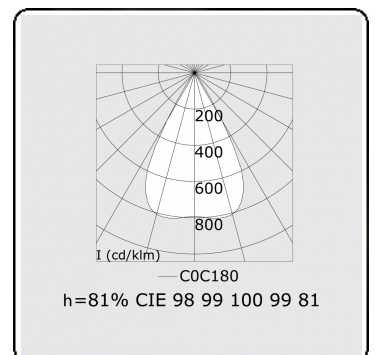

Lichttechnische gegevens

UGR	<19
CIE Fluxcode	99 99 100 99 81

Afmetingen

A	2530 mm
---	---------

Opmerkingen

Plafondarmatuur - Direct - 100mA - LRLB optiek - RAL

ENERGY

Verrijgbaar op aanvraag.