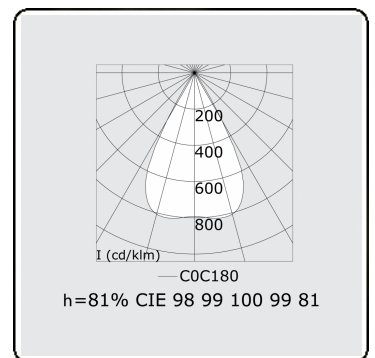

Photometric details

UGR	<19
CIE Fluxcode	99 99 100 99 81

Dimensions

A	2250 mm
---	---------

Remarks

Ceiling

ENERGY

Verkrijgbaar op aanvraag.