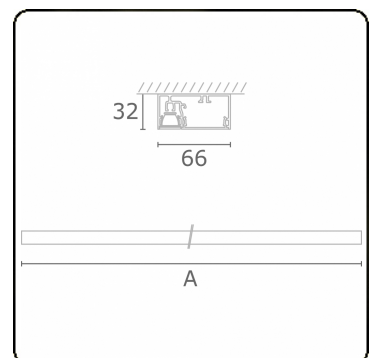

Lichttechnische gegevens

UGR	<19
CIE Fluxcode	99 99 100 99 81

Afmetingen

A	1970 mm
---	---------

Opmerkingen

Plafondarmatuur - Direct - 100mA - LRLB optiek - RAL

ENERGY

Verkrijgbaar op aanvraag.