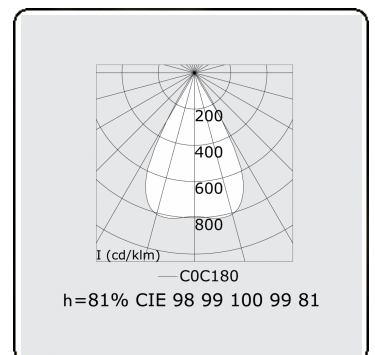

Lichttechnische gegevens

UGR	<19
CIE Fluxcode	99 99 100 99 81

Afmetingen

A	1970 mm
---	---------

Opmerkingen

Plafondarmatuur - Direct - 100mA - LRLB optiek - RAL

ENERGY

Verkrijgbaar op aanvraag.