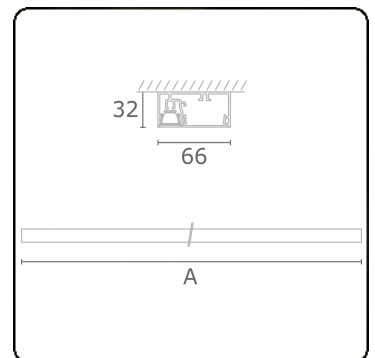

Photometric details

UGR	<19
CIE Fluxcode	99 99 100 99 81

Dimensions

A	1970 mm
---	---------

Remarks

Ceiling

ENERGY

Verrijgbaar op aanvraag.