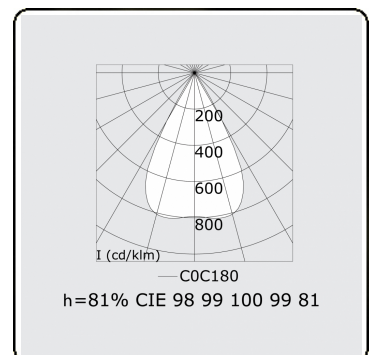

Lichttechnische gegevens

UGR	<19
CIE Fluxcode	99 99 100 99 81

Afmetingen

A	1410 mm
---	---------

Opmerkingen

Plafondarmatuur - Direct - 100mA - LRLB optiek - RAL

ENERGY

Verrijgbaar op aanvraag.