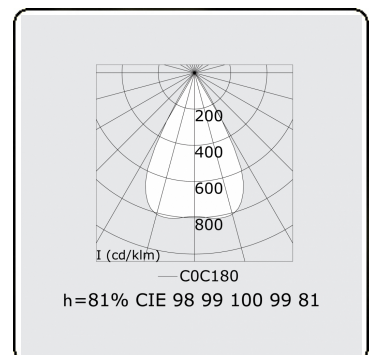

Photometric details

UGR	<19
CIE Fluxcode	99 99 100 99 81

Dimensions

A	1410 mm
---	---------

Remarks

Ceiling

ENERG

Verrijgbaar op aanvraag.