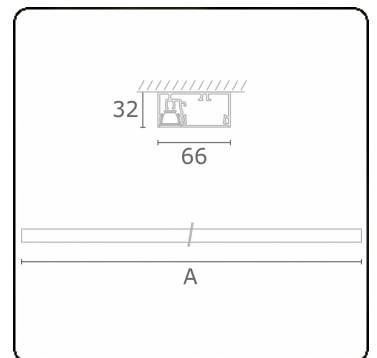

Photometric details

UGR	<19
CIE Fluxcode	99 99 100 99 81

Dimensions

A	1410 mm
---	---------

Remarks

Ceiling

ENERG

Verrijgbaar op aanvraag.