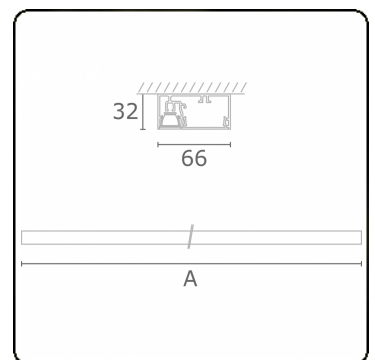

Lichttechnische Daten

UGR	<19
CIE Fluxcode	99 99 100 99 81

Abmessungen

A	1130 mm
---	---------

Bemerkungen

Decke

ENERGY

Verrijgbaar op aanvraag.