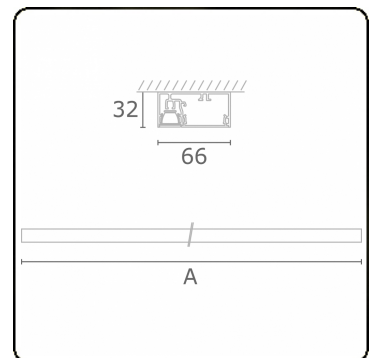

Photometric details

UGR	<19
CIE Fluxcode	99 99 100 99 81

Dimensions

A	1130 mm
---	---------

Remarks

Ceiling

ENERGY

Verrijgbaar op aanvraag.