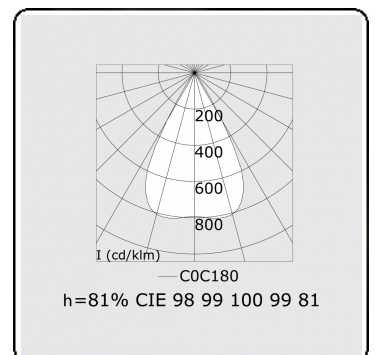

Lichttechnische gegevens

UGR	<19
CIE Fluxcode	99 99 100 99 81

Afmetingen

A	1130 mm
---	---------

Opmerkingen

Plafondarmatuur - Direct - 100mA - LRLB optiek - RAL

ENERGY

Verrijgbaar op aanvraag.