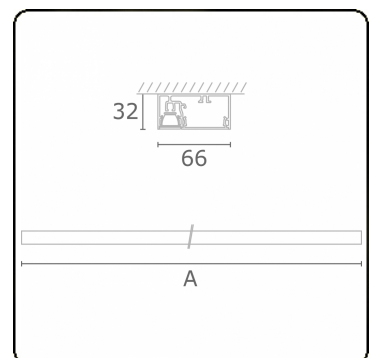

Lichttechnische Daten

UGR	<19
CIE Fluxcode	99 99 100 99 81

Abmessungen

A	2810 mm
---	---------

Bemerkungen

Decke

ENERGY

Verrijgbaar op aanvraag.