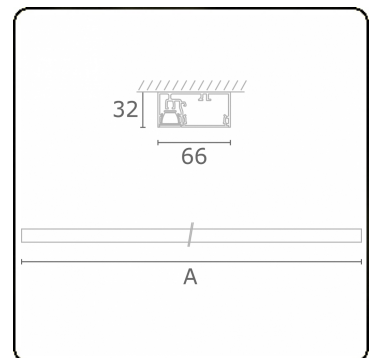

Photometric details

UGR	<19
CIE Fluxcode	99 99 100 99 81

Dimensions

A	2810 mm
---	---------

Remarks

Ceiling

ENERG

Verrijgbaar op aanvraag.