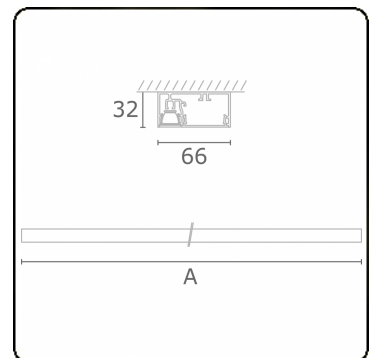

Photometric details

UGR	<19
CIE Fluxcode	99 99 100 99 81

Dimensions

A	2810 mm
---	---------

Remarks

Ceiling

ENERGY

Verrijgbaar op aanvraag.