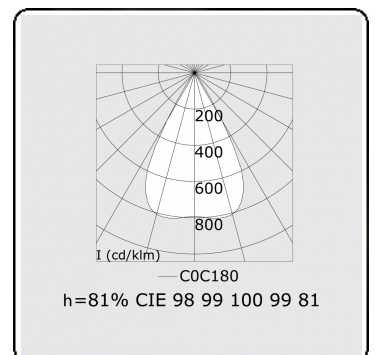

Lichttechnische gegevens

UGR	<19
CIE Fluxcode	99 99 100 99 81

Afmetingen

A	2810 mm
---	---------

Opmerkingen

Plafondarmatuur - Direct - 100mA - LRLB optiek - RAL

ENERG

Verrijgbaar op aanvraag.