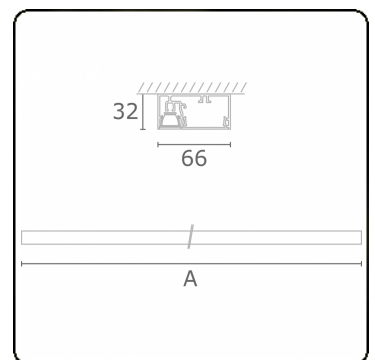

**Lichttechnische Daten**

UGR	<19
CIE Fluxcode	99 99 100 99 81

**Abmessungen**

A	2530 mm
---	---------

**Bemerkungen**

Decke

**ENERGY**

Verrijgbaar op aanvraag.