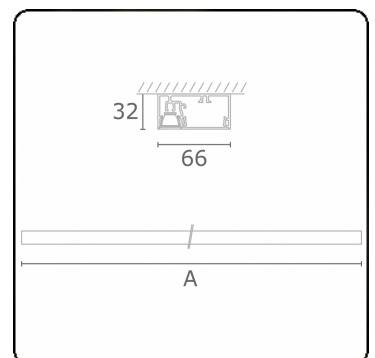

**Lichttechnische Daten**

UGR	<19
CIE Fluxcode	99 99 100 99 81

**Abmessungen**

A	2250 mm
---	---------

**Bemerkungen**

Decke

**ENERGY**

Verrijgbaar op aanvraag.