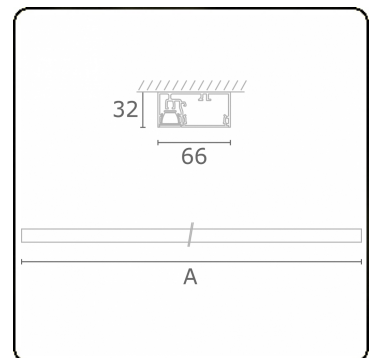

Photometric details

UGR	<19
CIE Fluxcode	99 99 100 99 81

Dimensions

A	2250 mm
---	---------

Remarks

Ceiling

ENERG

Verrijgbaar op aanvraag.