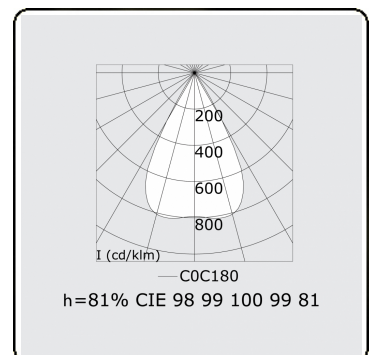

Photometric details

UGR	<19
CIE Fluxcode	99 99 100 99 81

Dimensions

A	2250 mm
---	---------

Remarks

Ceiling

ENERG

Verrijgbaar op aanvraag.