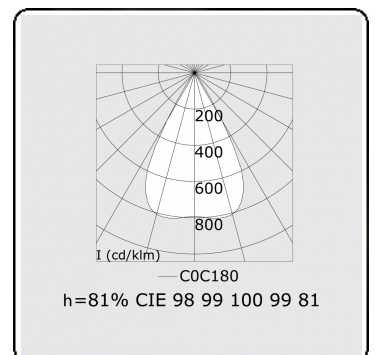

Lichttechnische gegevens

UGR	<19
CIE Fluxcode	99 99 100 99 81

Afmetingen

A	2250 mm
---	---------

Opmerkingen

Plafondarmatuur - Direct - 100mA - LRLB optiek - RAL

ENERG

Verrijgbaar op aanvraag.