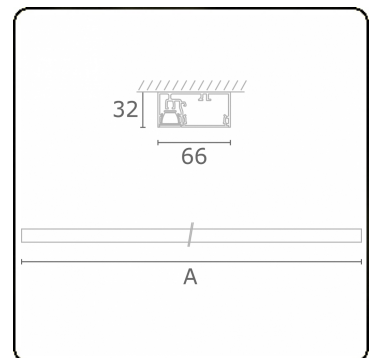

Photometric details

UGR	<19
CIE Fluxcode	99 99 100 99 81

Dimensions

A	1970 mm
---	---------

Remarks

Ceiling

ENERG

Verkrijgbaar op aanvraag.