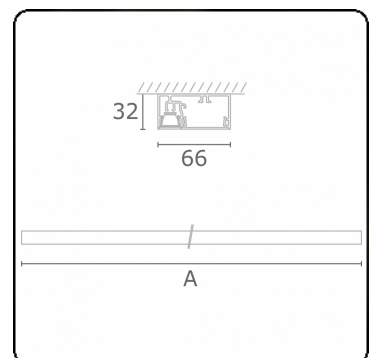

**Lichttechnische gegevens**

UGR	<19
CIE Fluxcode	99 99 100 99 81

**Afmetingen**

A	1970 mm
---	---------

**Opmerkingen**

Plafondarmatuur - Direct - 100mA - LRLB optiek - RAL

**ENERGY**

Verkrijgbaar op aanvraag.