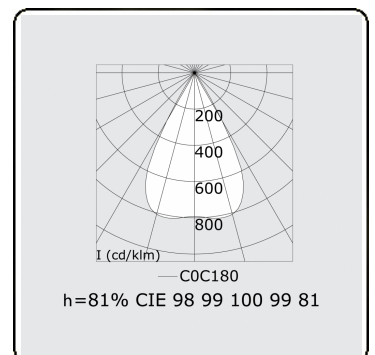

**Lichttechnische gegevens**

UGR	<19
CIE Fluxcode	99 99 100 99 81

**Afmetingen**

A	1970 mm
---	---------

**Opmerkingen**

Plafondarmatuur - Direct - 100mA - LRLB optiek - RAL

**ENERGY**

Verkrijgbaar op aanvraag.