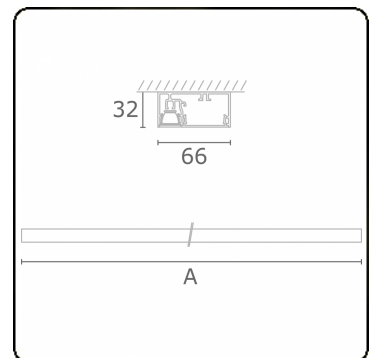

Photometric details

UGR	<19
CIE Fluxcode	99 99 100 99 81

Dimensions

A	1690 mm
---	---------

Remarks

Ceiling

ENERGY

Verrijgbaar op aanvraag.