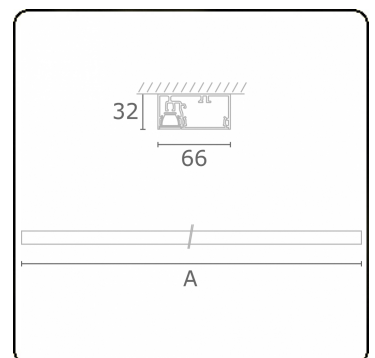

**Lichttechnische gegevens**

UGR	<19
CIE Fluxcode	99 99 100 99 81

**Afmetingen**

A	1690 mm
---	---------

**Opmerkingen**

Plafondarmatuur - Direct - 100mA - LRLB optiek - RAL

**ENERGY**

Verrijgbaar op aanvraag.