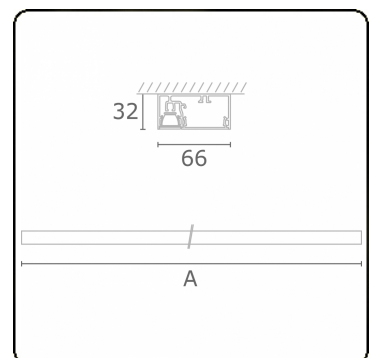

**Lichttechnische gegevens**

UGR	<19
CIE Fluxcode	99 99 100 99 81

**Afmetingen**

A	1130 mm
---	---------

**Opmerkingen**

Plafondarmatuur - Direct - 100mA - LRLB optiek - RAL

**ENERGY**

Verrijgbaar op aanvraag.