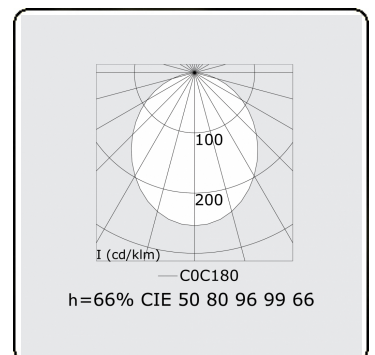

Lichttechnische gegevens

UGR	>19
CIE Fluxcode	50 80 96 99 66

Afmetingen

A	2810 mm
B	2490 mm

Opmerkingen

Plafondarmatuur - Direct - 100mA - satiné - RAL

ENERGY

Verrijgbaar op aanvraag.