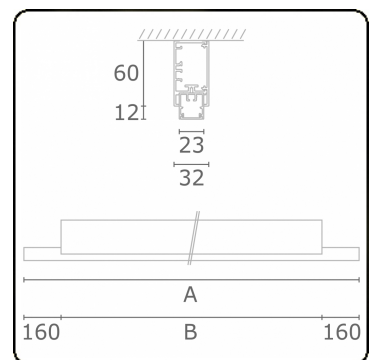

Lichttechnische Daten

UGR	>19
CIE Fluxcode	50 80 96 99 66

Abmessungen

A	2530 mm
B	2210 mm

Bemerkungen

Decke

ENERGY

Verrijgbaar op aanvraag.
Disponible sur demande.
Available on request.
Auf Anfrage.