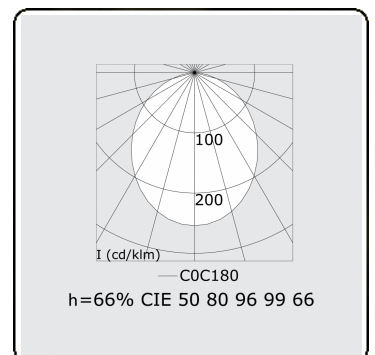

Lichttechnische gegevens

UGR	>19
CIE Fluxcode	50 80 96 99 66

Afmetingen

A	2530 mm
B	2210 mm

Opmerkingen

Plafondarmatuur - Direct - 100mA - satiné - RAL

ENERGY

Verkrijgbaar op aanvraag.