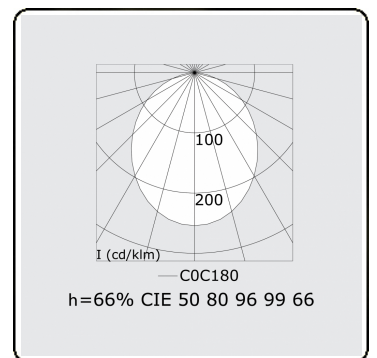

Photometric details

UGR	>19
CIE Fluxcode	50 80 96 99 66

Dimensions

A	2250 mm
B	1930 mm

Remarks

Ceiling

ENERGY

Verrijgbaar op aanvraag.