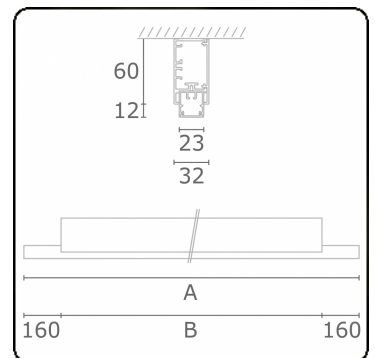

**Lichttechnische gegevens**

UGR	>19
CIE Fluxcode	50 80 96 99 66

**Afmetingen**

A	1970 mm
B	1650 mm

**Opmerkingen**

Plafondarmatuur - Direct - 100mA - satiné - RAL

**ENERGY**

Verkrijgbaar op aanvraag.