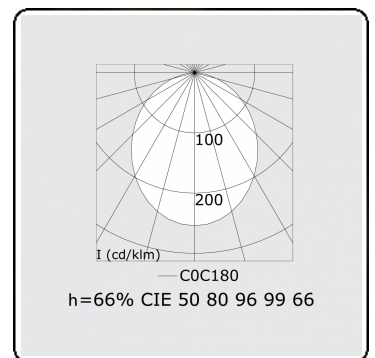

**Lichttechnische Daten**

UGR	>19
CIE Fluxcode	50 80 96 99 66

**Abmessungen**

A	1690 mm
B	1370 mm

**Bemerkungen**

Decke

**ENERGY**

Verrijgbaar op aanvraag.  
Disponible sur demande.  
Available on request.  
Auf Anfrage.