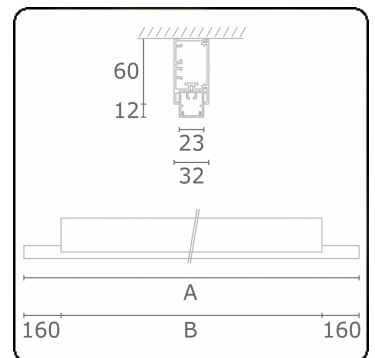

**Lichttechnische Daten**

UGR	>19
CIE Fluxcode	50 80 96 99 66

**Abmessungen**

A	1690 mm
B	1370 mm

**Bemerkungen**

Decke

**ENERGY**

Verrijgbaar op aanvraag.  
Disponible sur demande.  
Available on request.  
Auf Anfrage.