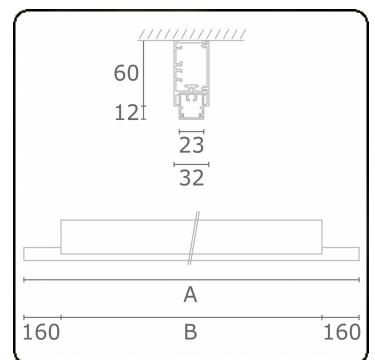

Lichttechnische Daten

UGR	>19
CIE Fluxcode	50 80 96 99 66

Abmessungen

A	1410 mm
B	1090 mm

Bemerkungen

Decke

ENERGY

Verrijgbaar op aanvraag.
Disponible sur demande.
Available on request.
Auf Anfrage.