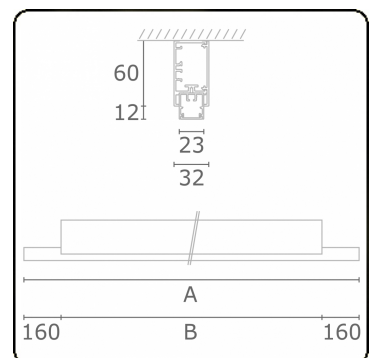

Photometric details

UGR	>19
CIE Fluxcode	50 80 96 99 66

Dimensions

A	1410 mm
B	1090 mm

Remarks

Ceiling

ENERGY

Verrijgbaar op aanvraag.