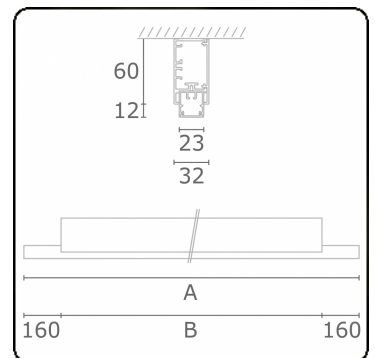

Lichttechnische gegevens

UGR	>19
CIE Fluxcode	50 80 96 99 66

Afmetingen

A	1410 mm
B	1090 mm

Opmerkingen

Plafondarmatuur - Direct - 100mA - satiné - RAL

ENERGY

Verrijgbaar op aanvraag.