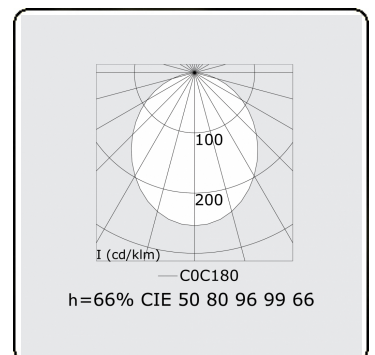

**Lichttechnische gegevens**

UGR	>19
CIE Fluxcode	50 80 96 99 66

**Afmetingen**

A	1130 mm
B	810 mm

**Opmerkingen**

Plafondarmatuur - Direct - 100mA - satiné - RAL

**ENERGY**

Verrijgbaar op aanvraag.