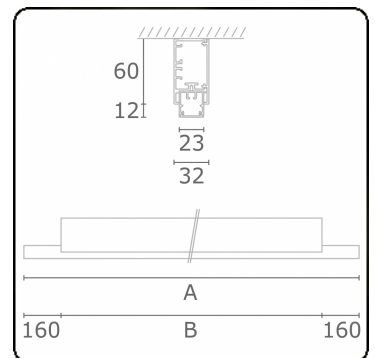

Lichttechnische Daten

UGR	>19
CIE Fluxcode	50 80 96 99 66

Abmessungen

A	2810 mm
B	2490 mm

Bemerkungen

Decke

ENERGY

Verrijgbaar op aanvraag.
Disponible sur demande.
Available on request.
Auf Anfrage.