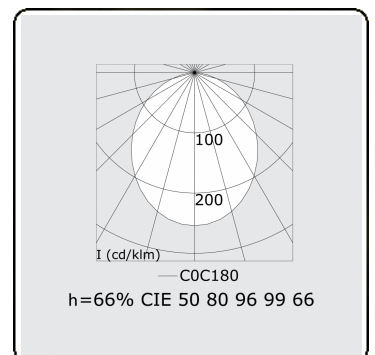

Lichttechnische gegevens

UGR	>19
CIE Fluxcode	50 80 96 99 66

Afmetingen

A	2810 mm
B	2490 mm

Opmerkingen

Plafondarmatuur - Direct - 100mA - satiné - RAL

ENERG

Verrijgbaar op aanvraag.