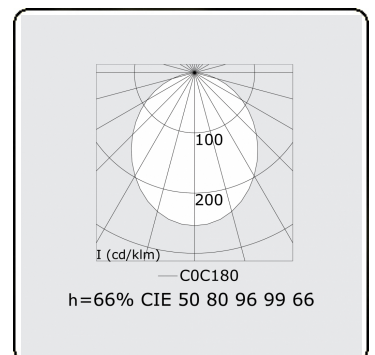

**Lichttechnische gegevens**

UGR	>19
CIE Fluxcode	50 80 96 99 66

**Afmetingen**

A	2810 mm
B	2490 mm

**Opmerkingen**

Plafondarmatuur - Direct - 100mA - satiné - RAL

**ENERGY**

Verrijgbaar op aanvraag.