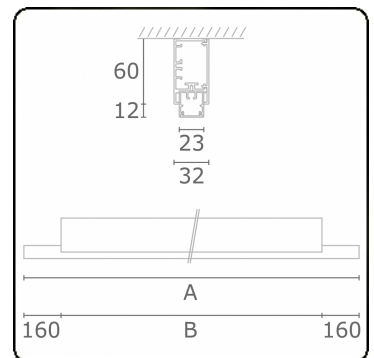

**Lichttechnische Daten**

UGR	>19
CIE Fluxcode	50 80 96 99 66

**Abmessungen**

A	2530 mm
B	2210 mm

**Bemerkungen**

Decke

**ENERGY**

Verrijgbaar op aanvraag.  
Disponible sur demande.  
Available on request.  
Auf Anfrage.