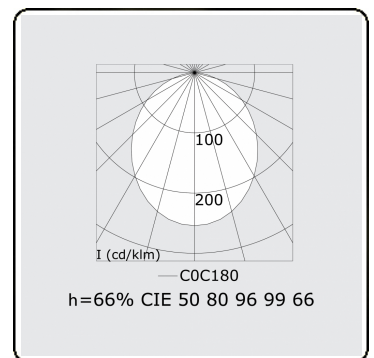

**Lichttechnische Daten**

UGR	>19
CIE Fluxcode	50 80 96 99 66

**Abmessungen**

A	2530 mm
B	2210 mm

**Bemerkungen**

Decke

**ENERGY**

Verrijgbaar op aanvraag.  
Disponible sur demande.  
Available on request.  
Auf Anfrage.