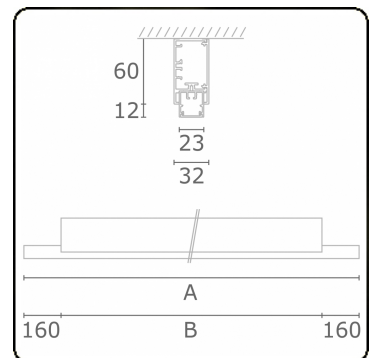

Lichttechnische Daten

UGR	>19
CIE Fluxcode	50 80 96 99 66

Abmessungen

A	2530 mm
B	2210 mm

Bemerkungen

Decke

ENERGY

Verrijgbaar op aanvraag.