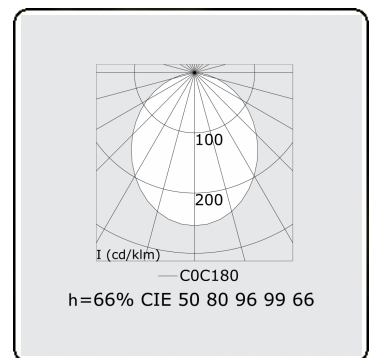

Lichttechnische Daten

UGR	>19
CIE Fluxcode	50 80 96 99 66

Abmessungen

A	2530 mm
B	2210 mm

Bemerkungen

Decke

ENERGY

Verrijgbaar op aanvraag.