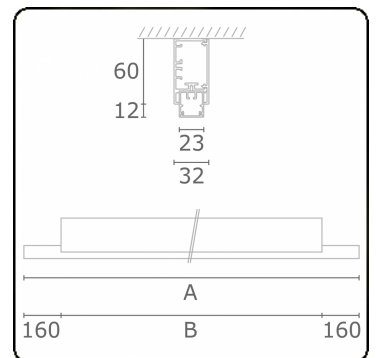

**Photometric details**

UGR	>19
CIE Fluxcode	50 80 96 99 66

**Dimensions**

A	2250 mm
B	1930 mm

**Remarks**

Ceiling

**ENERGY**

Verrijgbaar op aanvraag.