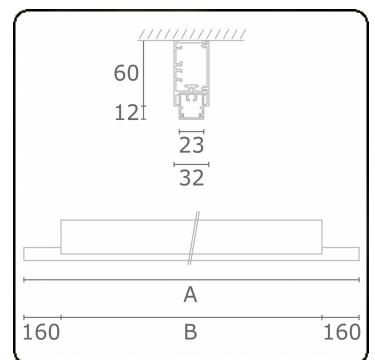

Photometric details

| | |
|--------------|----------------|
| UGR | >19 |
| CIE Fluxcode | 50 80 96 99 66 |

Dimensions

| | |
|---|---------|
| A | 2250 mm |
| B | 1930 mm |

Remarks

Ceiling

ENERGY

Verrijgbaar op aanvraag.