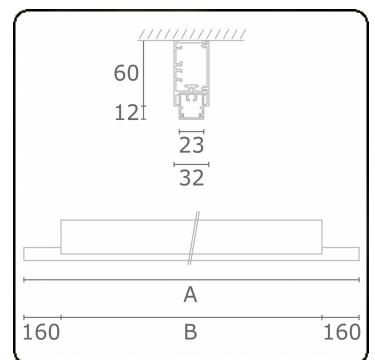

**Photometric details**

UGR	>19
CIE Fluxcode	50 80 96 99 66

**Dimensions**

A	1970 mm
B	1650 mm

**Remarks**

Ceiling

**ENERGY**

Verrijgbaar op aanvraag.