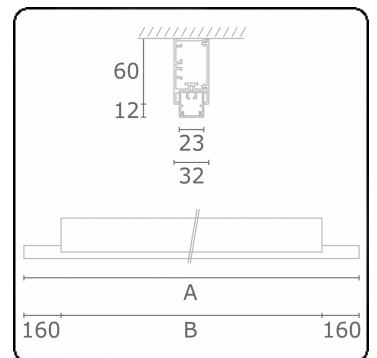

Photometric details

UGR	>19
CIE Fluxcode	50 80 96 99 66

Dimensions

A	1690 mm
B	1370 mm

Remarks

Ceiling

ENERGY

Verkrijgbaar op aanvraag.