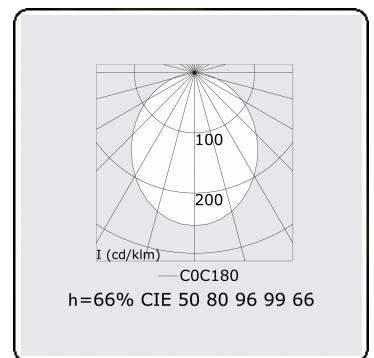

**Lichttechnische Daten**

UGR	>19
CIE Fluxcode	50 80 96 99 66

**Abmessungen**

A	1690 mm
B	1370 mm

**Bemerkungen**

Decke

**ENERGY**

Verrijgbaar op aanvraag.