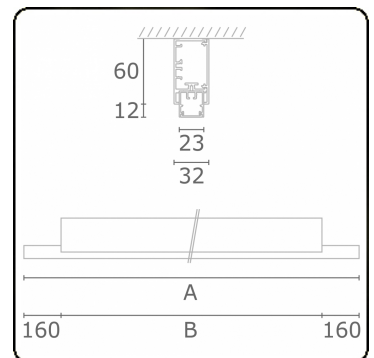

**Lichttechnische Daten**

UGR	>19
CIE Fluxcode	50 80 96 99 66

**Abmessungen**

A	1690 mm
B	1370 mm

**Bemerkungen**

Decke

**ENERGY**

Verrijgbaar op aanvraag.