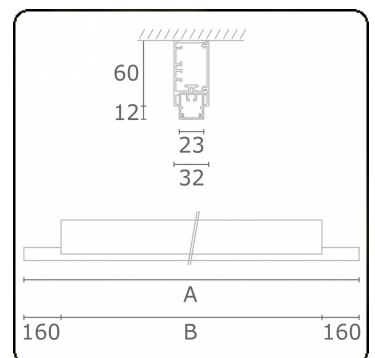

**Photometric details**

UGR	>19
CIE Fluxcode	50 80 96 99 66

**Dimensions**

A	1130 mm
B	810 mm

**Remarks**

Ceiling

**ENERGY**

Verrijgbaar op aanvraag.