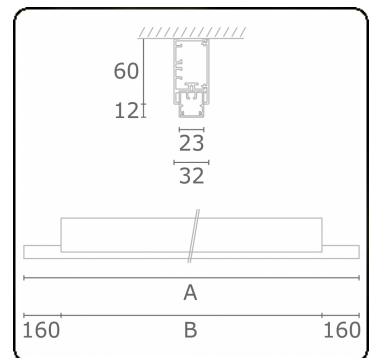

Lichttechnische Daten

UGR	>19
CIE Fluxcode	50 80 96 99 66

Abmessungen

A	1130 mm
B	810 mm

Bemerkungen

Decke

ENERGY

Verrijgbaar op aanvraag.