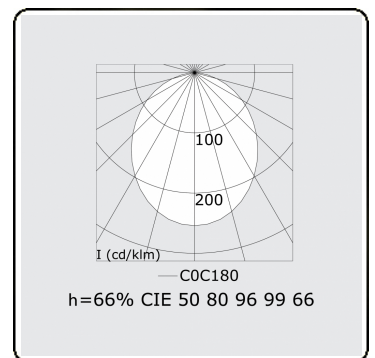

Lichttechnische Daten

UGR	>19
CIE Fluxcode	50 80 96 99 66

Abmessungen

A	1130 mm
B	810 mm

Bemerkungen

Decke

ENERGY

Verrijgbaar op aanvraag.