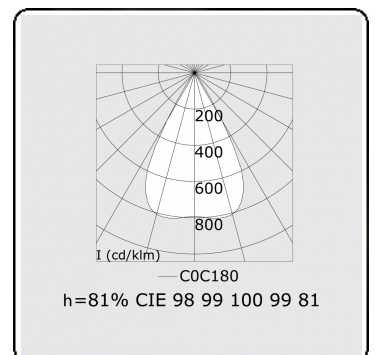

**Lichttechnische gegevens**

UGR	<19
CIE Fluxcode	99 99 100 99 81

**Afmetingen**

A	1683 mm
---	---------

**Opmerkingen**

LRLB optiek - 150mA DALI - DALI Nood - RAL

**ENERGY**

Verkrijgbaar op aanvraag.