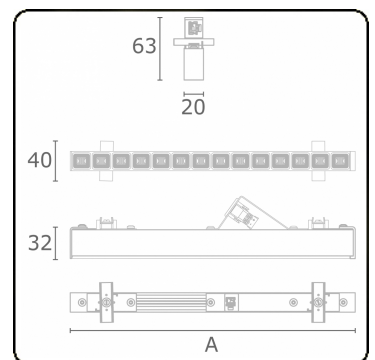

Lichttechnische Daten

UGR	15,8/19,4
CIE Fluxcode	96 98 99 100 85

Abmessungen

A	1683 mm
---	---------

Bemerkungen

LRLW optiek - 150mA - RAL

ENERGY

Verkrijgbaar op aanvraag.