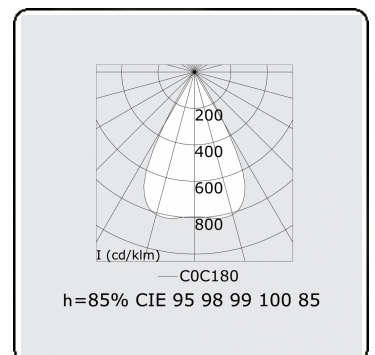

Lichttechnische Daten

UGR	15,8/19,4
CIE Fluxcode	96 98 99 100 85

Abmessungen

A	1683 mm
---	---------

Bemerkungen

LRLW optiek - 150mA - RAL

ENERGY

Verkrijgbaar op aanvraag.