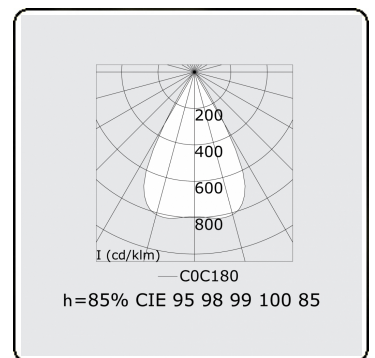

**Electric details**

Protection class	I
Supply	230V
Control gear box	Current driver

**Lamp details**

Lamptype	LED 3000K
Wattage	6,0W
Gross luminous flux	6300
Luminaire power	39,6W
Number	6
Lifetime LED module	L90/B50 > 50000h
Color tolerance	MacAdam 3
CRI	>80

**Photometric details**

UGR	15,8/19,4
CIE Fluxcode	96 98 99 100 85

**Dimensions**

A	1683 mm
---	---------

**Remarks**

LRLW optiek - 150mA - RAL

**ENERGY**

A  
 Verkrijgbaar op aanvraag.  
B  
 Disponible sur demande.  
C  
D  
 Available on request.  
E  
 Auf Anfrage.  
F  
G